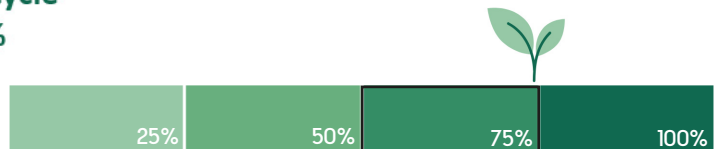

# W18 - 10W charger speaker 2x3W

Critères	Details	Score
Matériaux éco-responsables	51-100%	5
Certification environnementale	FSC	5
Transport	Maritime	2
Packaging recyclé	Coffret cadeau en carton recyclé	5
Audit social	BSCI/SEDEX/TÜV	4
Pays d'origine	Chine	0
Fin de vie	Recyclable à 50%	4
Marquage éco-responsable	Gravure laser	5
		Total 30/40
Eco-transport par train	6,5x moins polluant que le bateau, 25x moins que l'avion	5
		Total 35/40