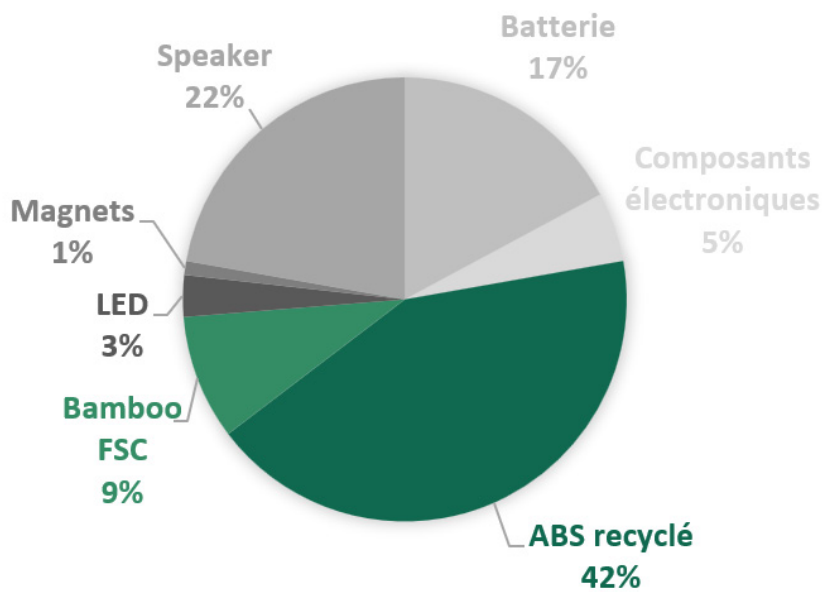

# W18 - 10W charger speaker 2x3W

Critères	Details	Score
Matériaux éco-responsables	51-100%	5
Certification environnementale	FSC	5
Transport	Maritime	2
Packaging recyclé	Coffret cadeau en carton recyclé	5
Audit social	BSCI/SEDEX/TÜV	4
Pays d'origine	Chine	0
Fin de vie	Recyclable à 50%	4
Marquage éco-responsable	Gravure laser	5
		Total 30/40
Eco-transport par train	6,5x moins polluant que le bateau, 25x moins que l'avion	5
		Total 35/40